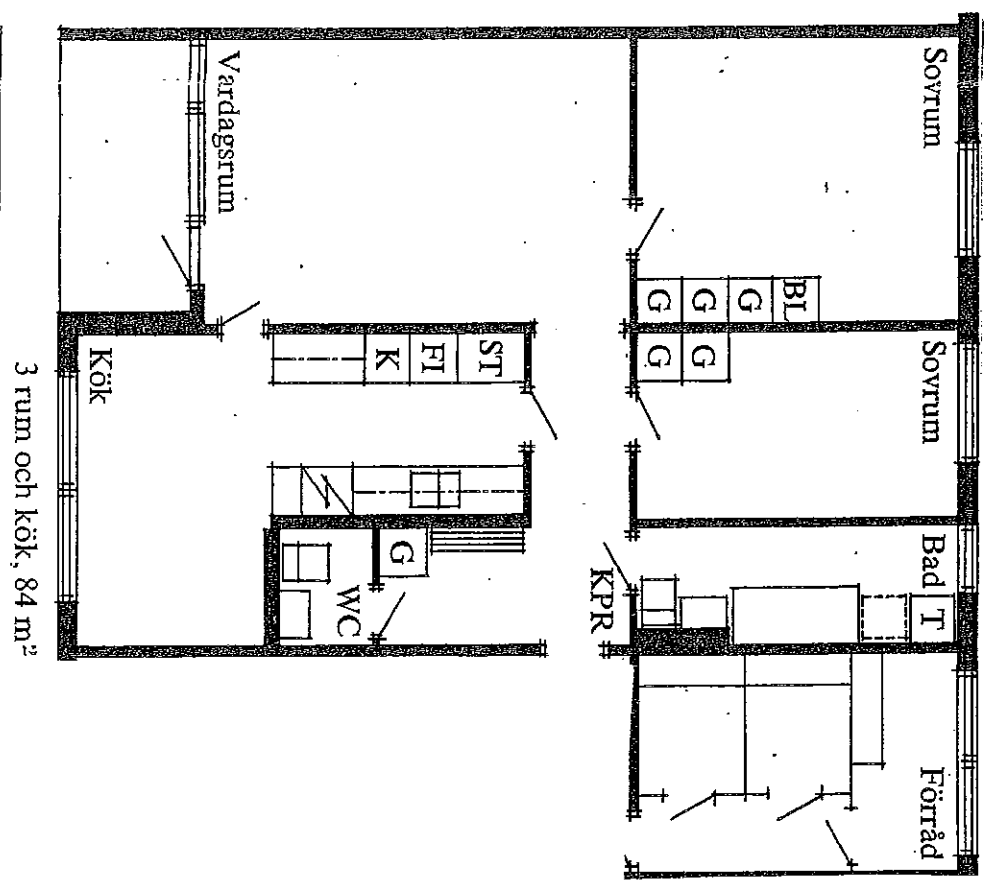

Ovanstående planlösning för förråd
gäller normalt för 3:a

Brf Tibble
Lägenhetsritning original 3 rum och kök 84 m²
1:100 (1 cm = 1 m)

Ovanstående planlösning för förråd
gäller när 3:a är i samma trapphus som 1:a

Obs! 3:a belägen på Hallonvägen 2-12 är
spegelvänd och stort sovrum och vardagsrum
har bytt plats.